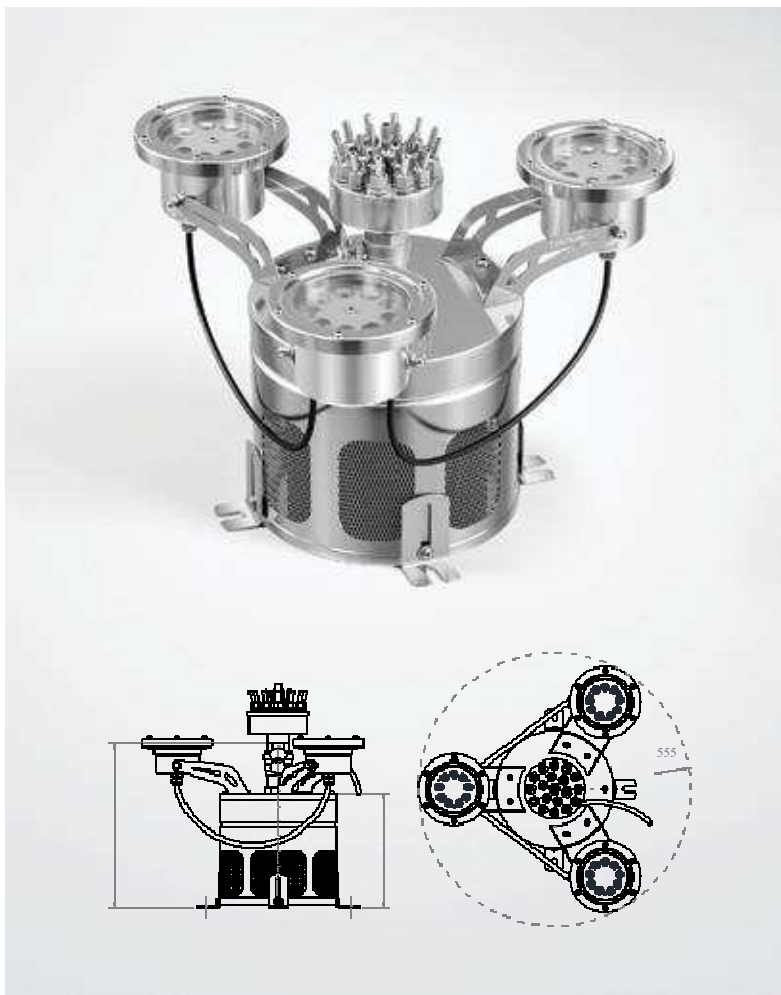

Zestawy Fontannowe Plug&Play

Profesjonalne fontanny w prosty sposób.

Projekt, inżynieria, funkcjonalność i technologia, wszystko zebrane razem w zestawie fontannowym ze stali nierdzewnej. Te zestawy fontannowe zostały zaprojektowane w sposób, pozwalający na wykorzystanie większości typów dysz, oferujących szeroki wachlarz efektów wodnych.

Wykonane z wysokiej jakości stali nierdzewnej, z super-wydajnymi i niezawodnymi pompami, super-żywymi oprawami oświetleniowymi TheSmartLED™ oraz serią poręcznych akcesoriów, takich jak zawory przepływu i regulowane podstawy, te kompaktowe zestawy wykonują pracę profesjonalnej fontanny - po prostu.

Rewolucyjna konstrukcja tych jednostek pozwala na szybką i łatwą instalację, a cały jej proces polega na podłączeniu kabla do zasilania.

Seria Professional

Ten zestaw fontanny może zawierać dwa typy pomp: 300W oraz 700W, o max. przepływie odpowiednio 2,36 l/s i 3,89 l/s. Jest to idealne rozwiązanie dla średniej wielkości zastosowań, z dużym wyborem dysz, do każdego rodzaju efektu wodnego. Można również dobrać inną dyszę i dołączyć ją do tego zestawu fontannowego.

Jednostka wykonana jest w całości ze stali nierdzewnej AISI 304 (lub 316 na zamówienie) i wykorzystuje 3 podwodne oprawy oświetleniowe UL650 RGB, dla uzyskania wielokolorowego i wydajnego oświetlenia.