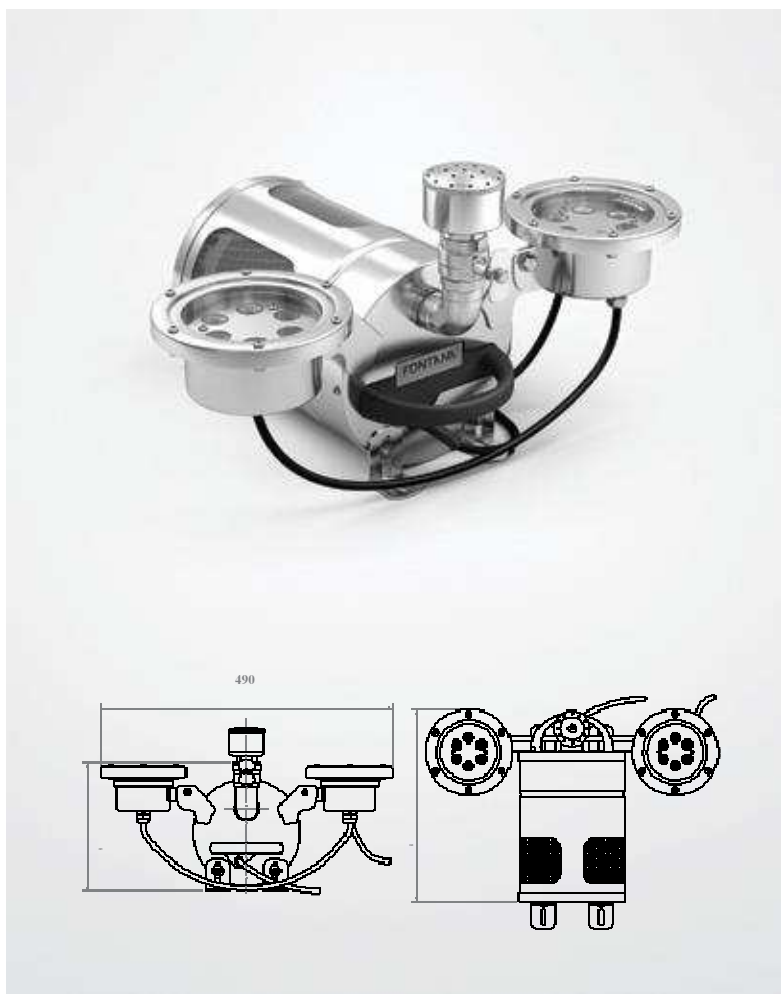

# Zestawy Fontannowe Plug&Play

Profesjonalne fontanny w prosty sposób.

Projekt, inżynieria, funkcjonalność i technologia, wszystko zebrane razem w zestawie fontannowym ze stali nierdzewnej. Te zestawy fontannowe zostały zaprojektowane w sposób, pozwalający na wykorzystanie większości typów dysz, oferujących szeroki wachlarz efektów wodnych.

Wykonane z wysokiej jakości stali nierdzewnej, z super-wydajnymi i niezawodnymi pompami, super-żywymi oprawami oświetleniowymi TheSmartLED™ oraz serią poręcznych akcesoriów, takich jak zawory przepływu i regulowane podstawy, te kompaktowe zestawy wykonują pracę profesjonalnej fontanny - po prostu.

Rewolucyjna konstrukcja tych jednostek pozwala na szybką i łatwą instalację, a cały jej proces polega na podłączeniu kabla do zasilania.

## Seria Residential

Najlepsze rozwiązanie dla celów rezydencyjnych i mniejszych zastosowań. Ten zestaw fontanny może zawierać dwa typy pomp: 250W oraz 380W, o max. przepływie odpowiednio 1,67 l/s i 2,78 l/s. Wykonana jest ze stali nierdzewnej AISI 304 (lub 316 na zamówienie) i wykorzystuje dwie podwodne oprawy oświetleniowe UL600 RGB, dla uzyskania wielokolorowego i wydajnego oświetlenia. Oferujemy szeroki wybór polecanych dysz, ale zestaw ten można połączyć z każdą dyszą produkcji Fontana.