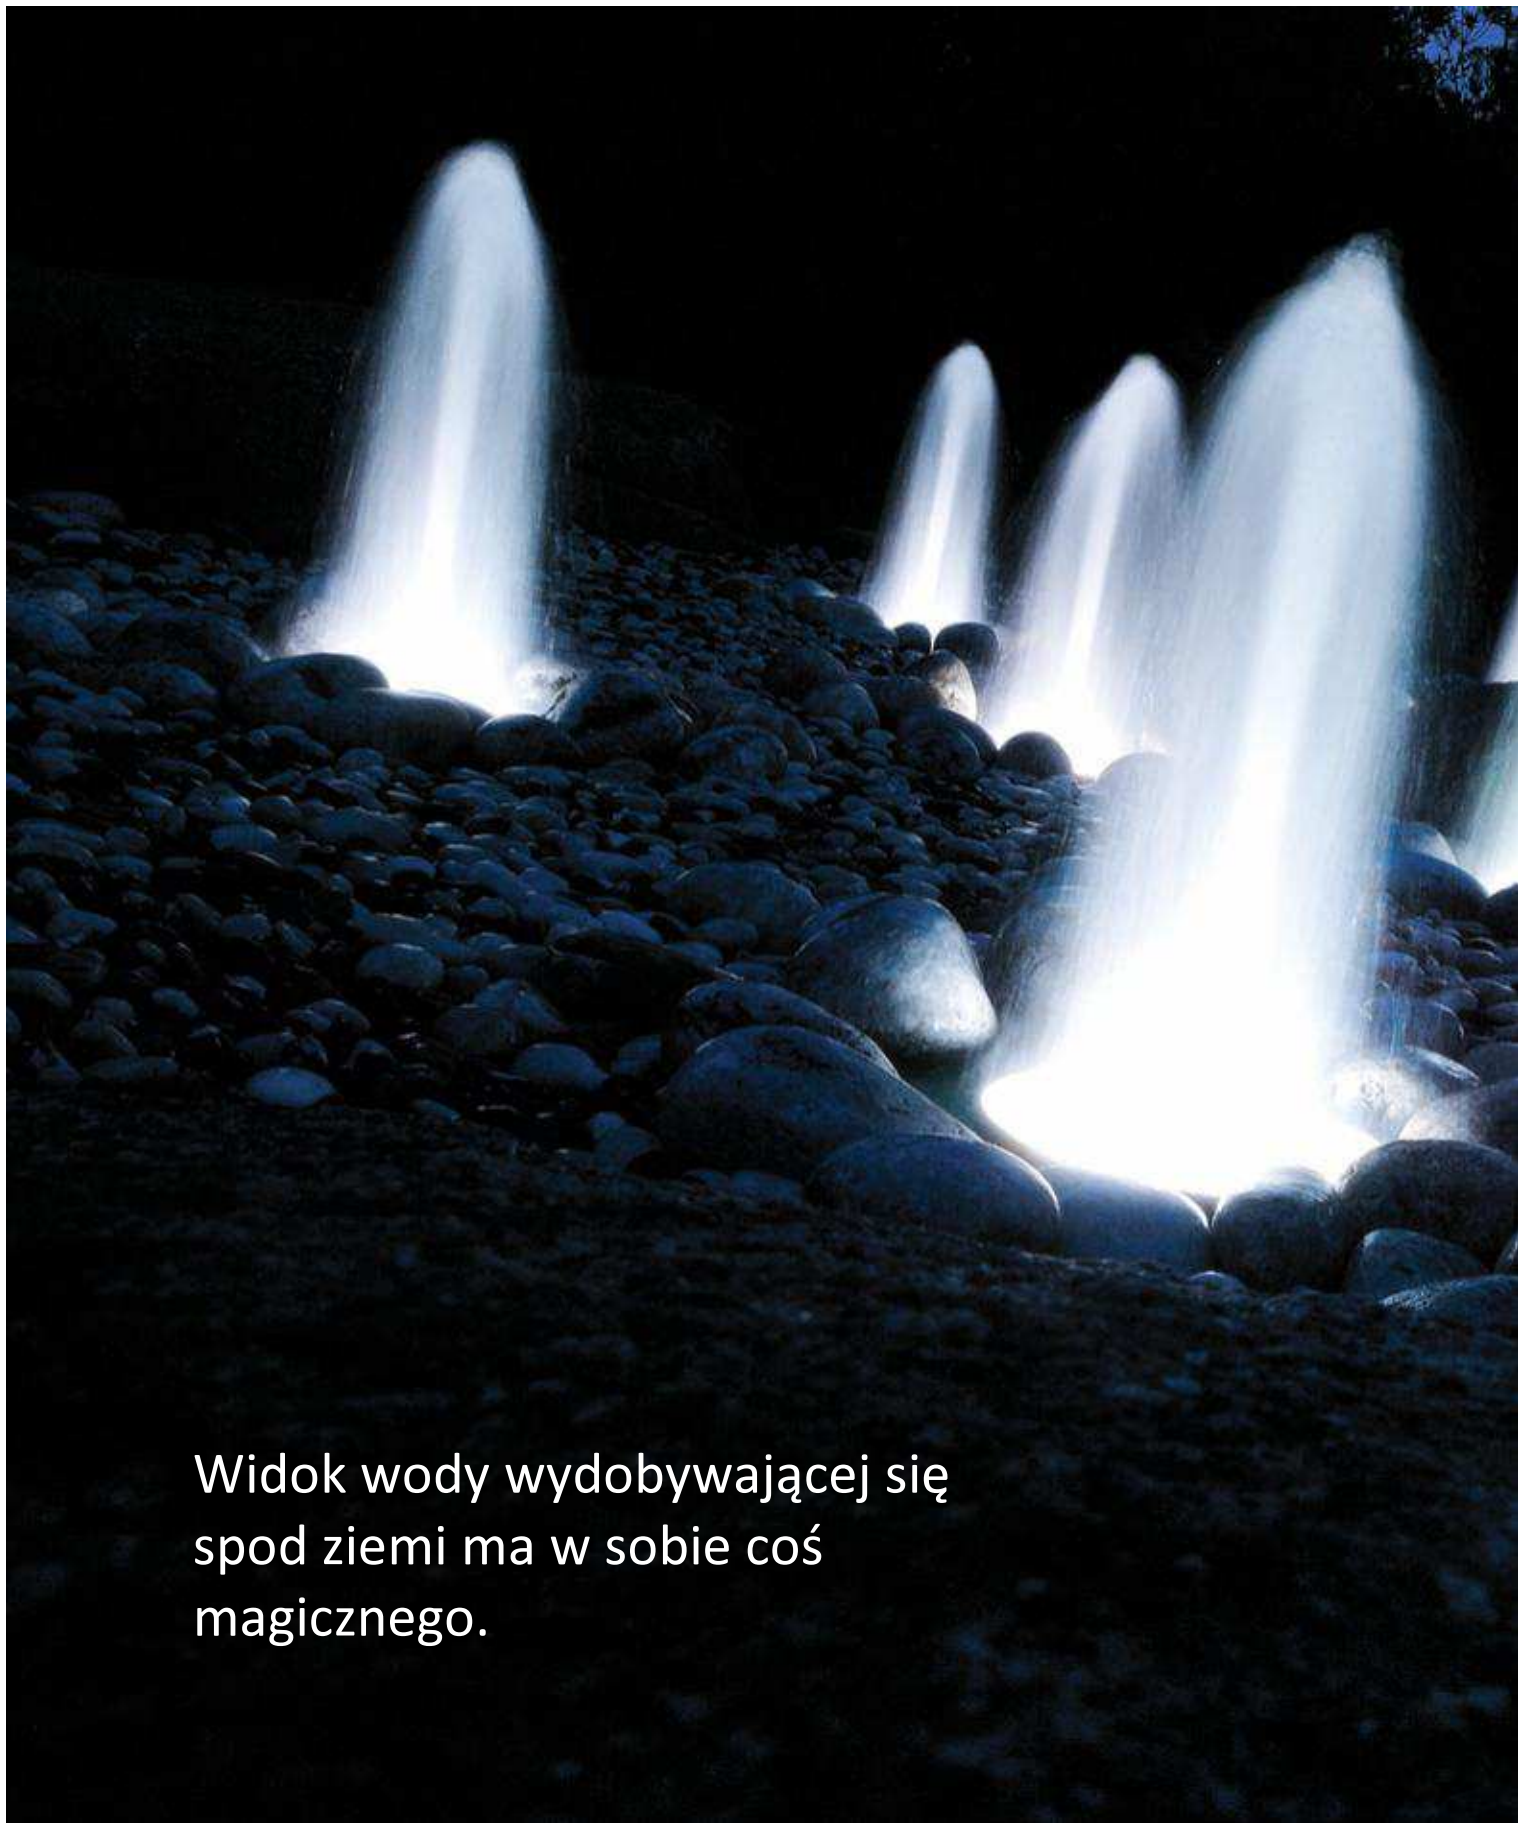

Fontanny sucho-powierzchniowe typu Dry-Deck
Bo woda to też zabawa

Widok wody wydobywającej się
spod ziemi ma w sobie coś
magicznego.

Wyjątkowość.

Fontanny sucho-powierzchniowe typu Dry-Deck to coś skrajnie odmiennego, w każdym tego słowa znaczeniu. Tego typu fontanny zostały zaprojektowane z myślą o wyjątkowości, jako najistotniejszym czynnikiem, a nieuchronną cechą każdego takiego projektu fontannowego jest niepoqtarzalność, pod względem projektu oraz konstrukcji. Niektóre projekty cechują się delikatnymi strumieniami wody, tryskającymi z głównego placu galerii handlowej, tworząc kule wody i inne efekty do zabawy dla dzieci i podziwiania przez dorosłych, podczas gdy inne pompują masywne ilości wody, tryskające spośród kamieni, przypominając naturalne gejzery, zarówno względem formy, jak i efektu.